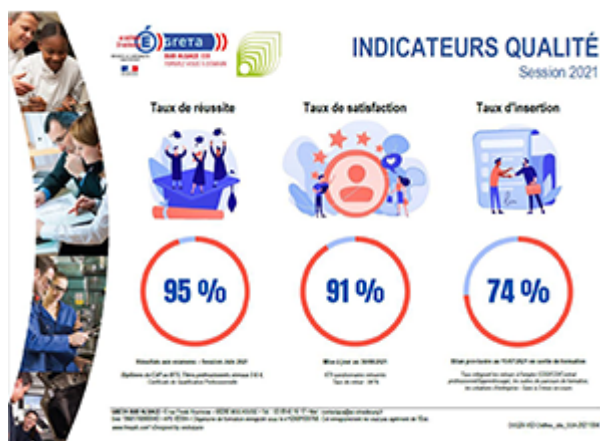

Cette plateforme est composée de 3 formations qualifiantes menant chacune d'elle à une certification :

Titre professionnel Infographiste Metteur En Page, de niveau 4 ;

Titre professionnel Développeur Web et Web Mobile, de niveau 5 ;

Titre professionnel Concepteur Designer UI, de niveau 6.

[Une formation au japonais](#)

22 nov 2021

Formez-vous au japonais avec la Plateforme Linguistique Innovante

Le [GIP FCIP Alsace](#) propose un parcours de formation de 40 heures pour s'initier au japonais et pouvoir l'utiliser en milieu professionnel. Ce parcours de formation s'inscrit dans le cadre de la [Plateforme Linguistique Innovante \(PLI\)](#).

[GRETA SUD ALSACE : INDICATEURS QUALITÉ \(Session 2021\)](#)

14 oct 2021

Comme à son habitude le Greta Sud Alsace affiche des statistiques très satisfaisantes. En effet pour la session 2021, le taux de réussite est de 95%, le taux de satisfaction est de 91% quant au taux d'insertion il se situe aux alentours de 74%. Bravo aux stagiaires et à tous les acteurs du Greta Sud Alsace.